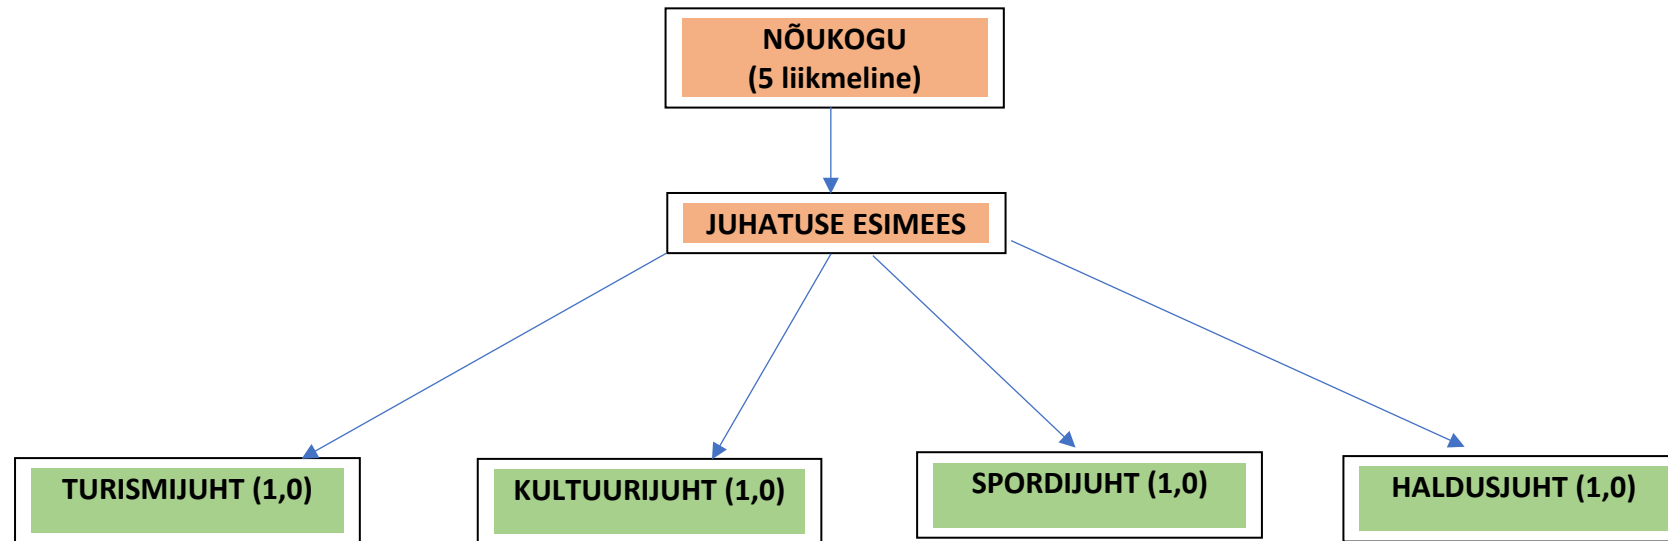

SA Elva Kultuur ja Sport  
STRUKTUUR 2022

ELAV ELVA KESKUSE  
JUHT (1,0)

ADMINISTRAATORID  
turismitöötaja ja  
infospetsialist (2,25)

ADMINISTRAATORID  
SPORDIHOONES (2,75)

PUHASTUSTEENISTUJAD  
(3,5)

HOOLDUSSPETSIALIST  
(0,75)

RAAMATUPIDAJA (0,7)